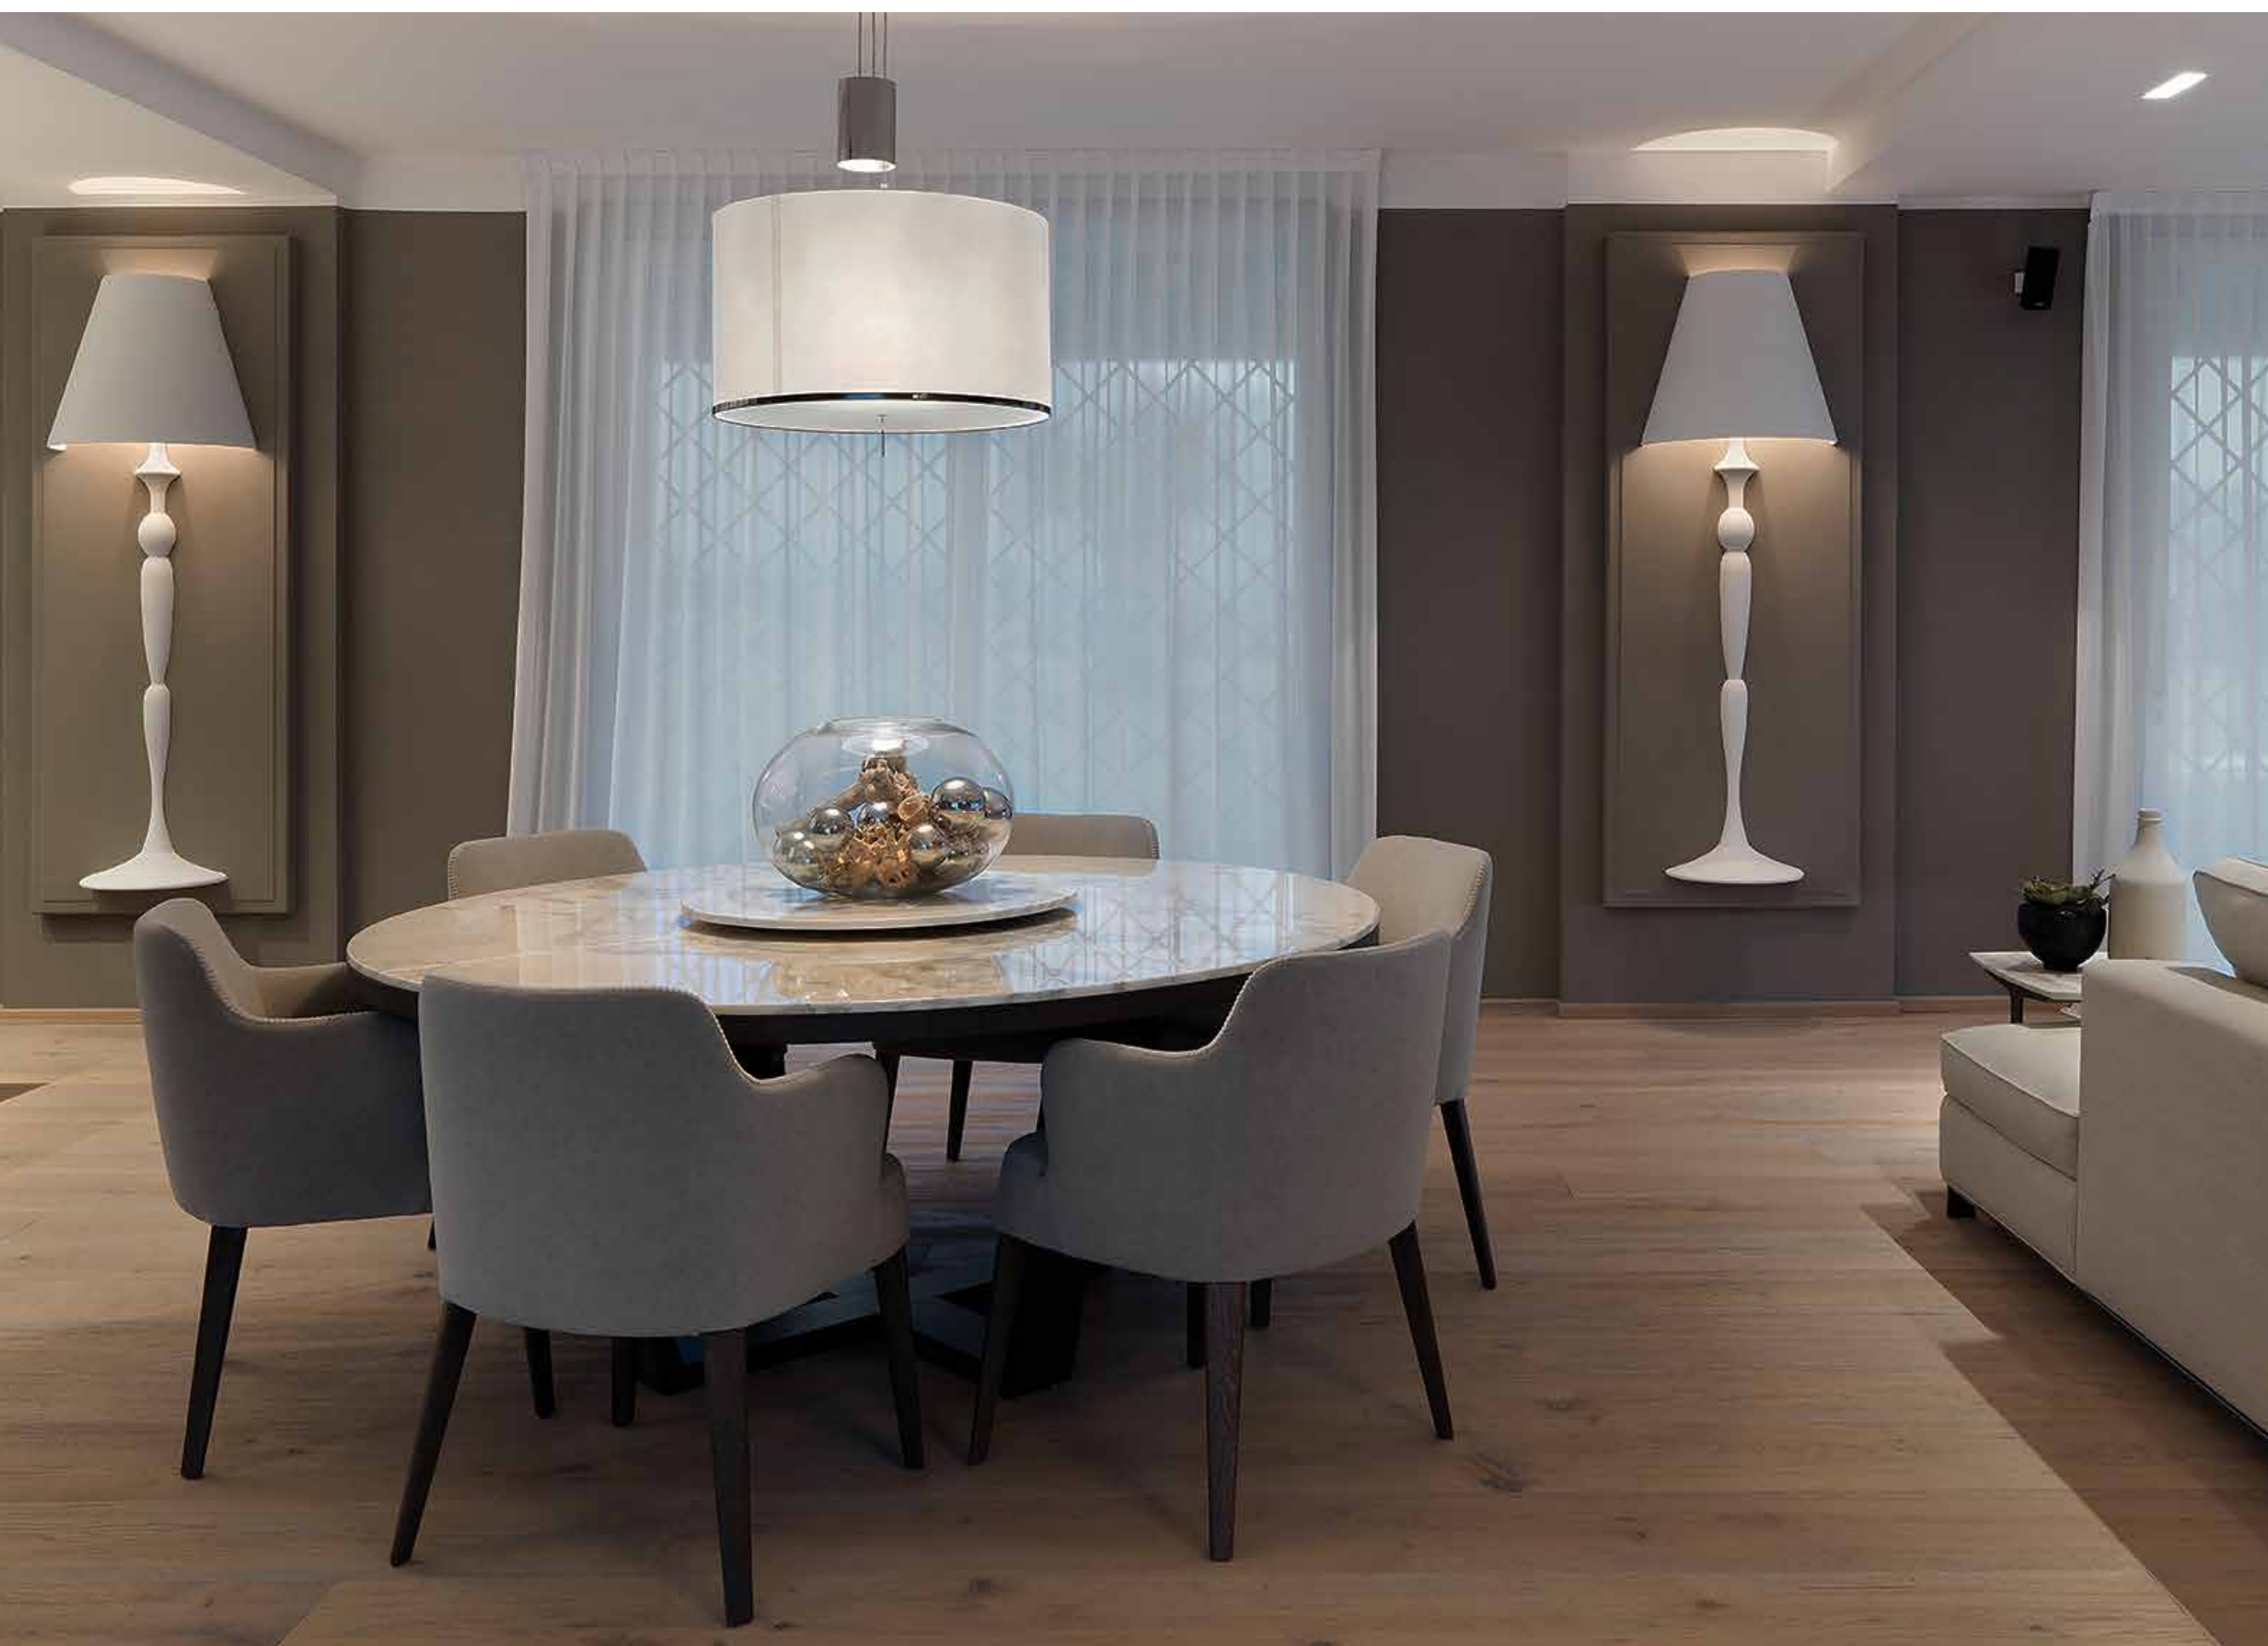

Nella zona giorno, in posizione privilegiata, tavolo tondo XILOS di Maxalto con struttura a crociera in rovere grigio e piano in marmo bianco Calacatta, finitura lucida, con vassoio girevole. Di Maxalto anche le poltroncine Febo con struttura in rovere grigio, rivestite in tessuto sfoderabile con cuciture punto cavallo, e la sospensione Leukon. A parete spiccano e creano giochi di luce le Abajourd di Flos. A lato del salotto, la lucida consolle Pathos, laccata grigia con struttura in acciaio. Sul pavimento in rovere destrutturato cenere, tappeto vintage autentico nelle tonalità neutre grey (Turra Arredamenti).